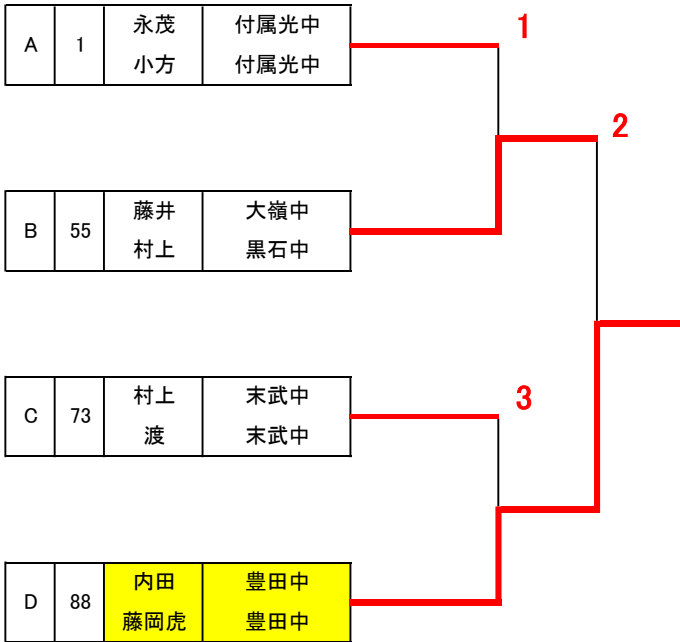

【小中学生男子】
(5)

[準決勝および決勝]

【小中学生女子】

(1)

[Aブロック]

	氏名	所属	1	2	3	4	勝率	差	順位
1	高橋 貞弘	富田中		③	③	③	3/3		1
2	國居 相本	下松ジュニア	0		0	0	0/3		4
3	濱崎 山下	黒石中	0	③		1	1/3		3
4	重岡 藤田	岐陽中	0	③	③		2/3		2

	氏名	所属	5	6	7	勝率	差	順位
5	金子 小林^実	熊毛中		0	1	0/2		3
6	岡本 山本	永源クラブ	③		③	2/2		1
7	菱川 片山	富田中	③	2		1/2		2

	氏名	所属	8	9	10	勝率	差	順位
8	工藤 安澤	住吉中		③	③	2/2		1
9	味村 浅田	岩国STCキッズ	0		2	0/2		3
10	山本 上杉	周陽中	0	③		1/2		2

	氏名	所属	11	12	13	勝率	差	順位
11	中村 瀨川	大内中		③	③	2/2		1
12	本田 松田^紗	永源クラブ	0		1	0/2		3
13	多嶋田 楠木	桜田中	0	③		1/2		2

	氏名	所属	14	15	16	勝率	差	順位
14	齋藤 福田	秋月中		1	2	0/2		3
15	林 西本	豊田ジュニア	③		③	2/2		1
16	藤井 竹川	福川中	③	0		1/2		2

	氏名	所属	17	18	19	勝率	差	順位
17	岩本 林	太華中		③	1	1/2		2
18	村山 谷岡	宇部ジュニア	1		1	0/2		3
19	足立 煙草谷	富田中	③	③		2/2		1

	氏名	所属	20	21	22	勝率	差	順位
20	横山 川本	福川中		③	③	2/2		1
21	新宮 相本	下松ジュニア	0		1	0/2		3
22	井手 富田	住吉中	0	③		1/2		2

	氏名	所属	23	24	25	勝率	差	順位
23	小森 青木	大内中		③	③	2/2		1
24	中野 藤原	岩国STCキッズ	0		0	0/2		3
25	後藤 熊崎	太華中	0	③		1/2		2

	氏名	所属	26	27	28	勝率	差	順位
26	濱地 丸山	黒石中		③	③	2/2		1
27	山下 池田	富田中	1		0	0/2		3
28	田村 上森	秋月中	0	③		1/2		2

	氏名	所属	29	30	31	勝率	差	順位
29	中谷 井ノ上	岐陽中		1	③	1/2		2
30	藤田 寺島	下松ジュニア	③		③	2/2		1
31	早川 守永	熊毛中	0	0		0/2		3

	氏名	所属	32	33	34	勝率	差	順位
32	中村 佐伯	住吉中		③	③	2/2		1
33	松田^真 高見	永源クラブ	0		③	1/2		2
34	原田 木村	秋月中	0	1		0/2		3

	氏名	所属	35	36	37	勝率	差	順位
35	伊村^実 横山	永源クラブ		③	③	2/2		1
36	河本 瀧山	下松ジュニア	0		1	0/2		3
37	南 佐藤	大内中	2	③		1/2		2

	氏名	所属	38	39	40	勝率	差	順位
38	清水 岩田	桜田中		0	③	1/2		2
39	高塚 板谷	岩国STCキッズ	③		③	2/2		1
40	北崎 森脇	住吉中	0	0		0/2		3

	氏名	所属	41	42	43	勝率	差	順位
41	宮崎 有行	周陽中		③	③	2/2		1
42	長松 重安	富田中	0		1	0/2		3
43	河内 原田	太華中	0	③		1/2		2

	氏名	所属	44	45	46	勝率	差	順位
44	新枝 中村	岐陽中		③	③	2/2		1
45	小松 常廣	下松ジュニア	0		0	0/2		3
46	森田 三浦	福川中	0	③		1/2		2

A	20	横山 川本	福川中