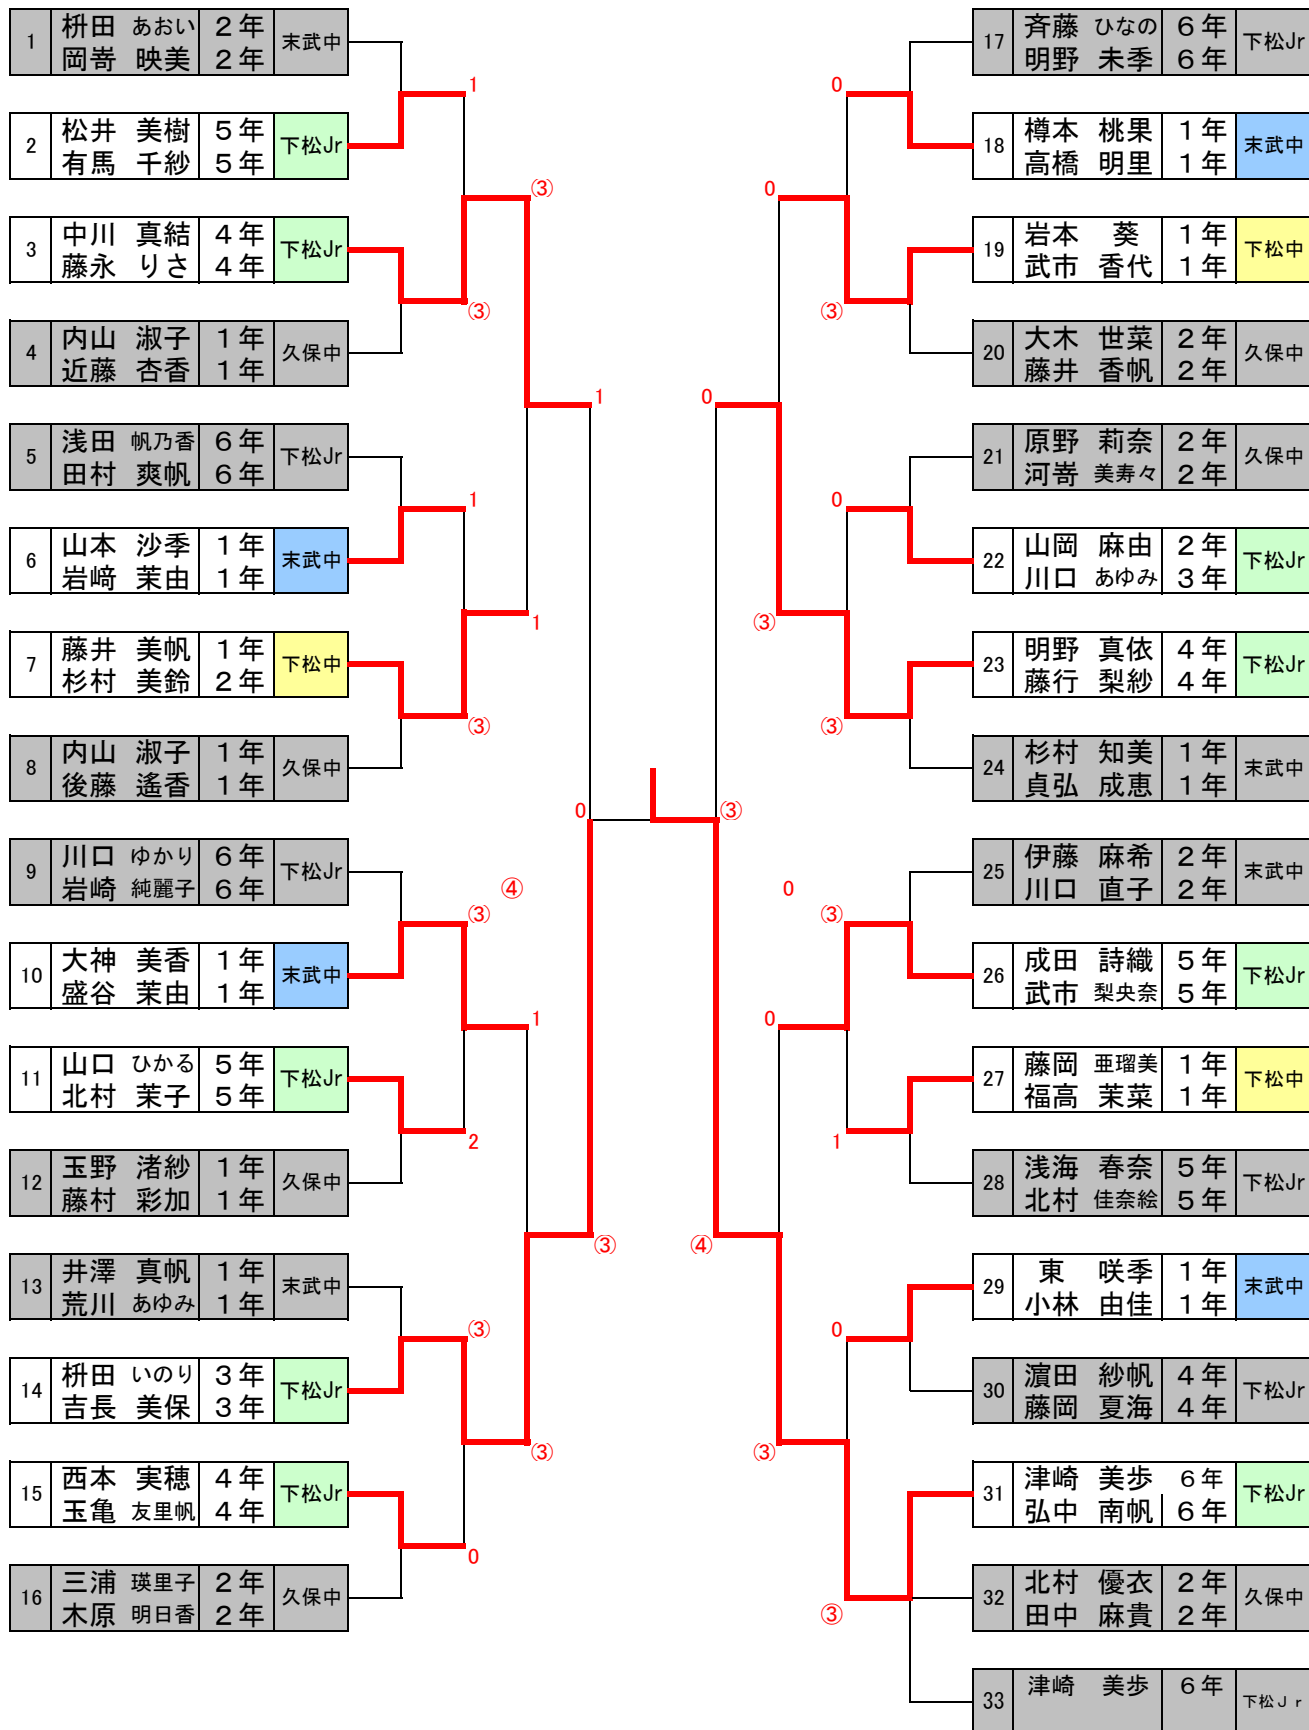

下松市内 小・中学生ソフトテニス大会 女子の部

コンソレーションマッチ(敗者戦)

(初戦敗退ペア)

※ No.33はコンソレから参加