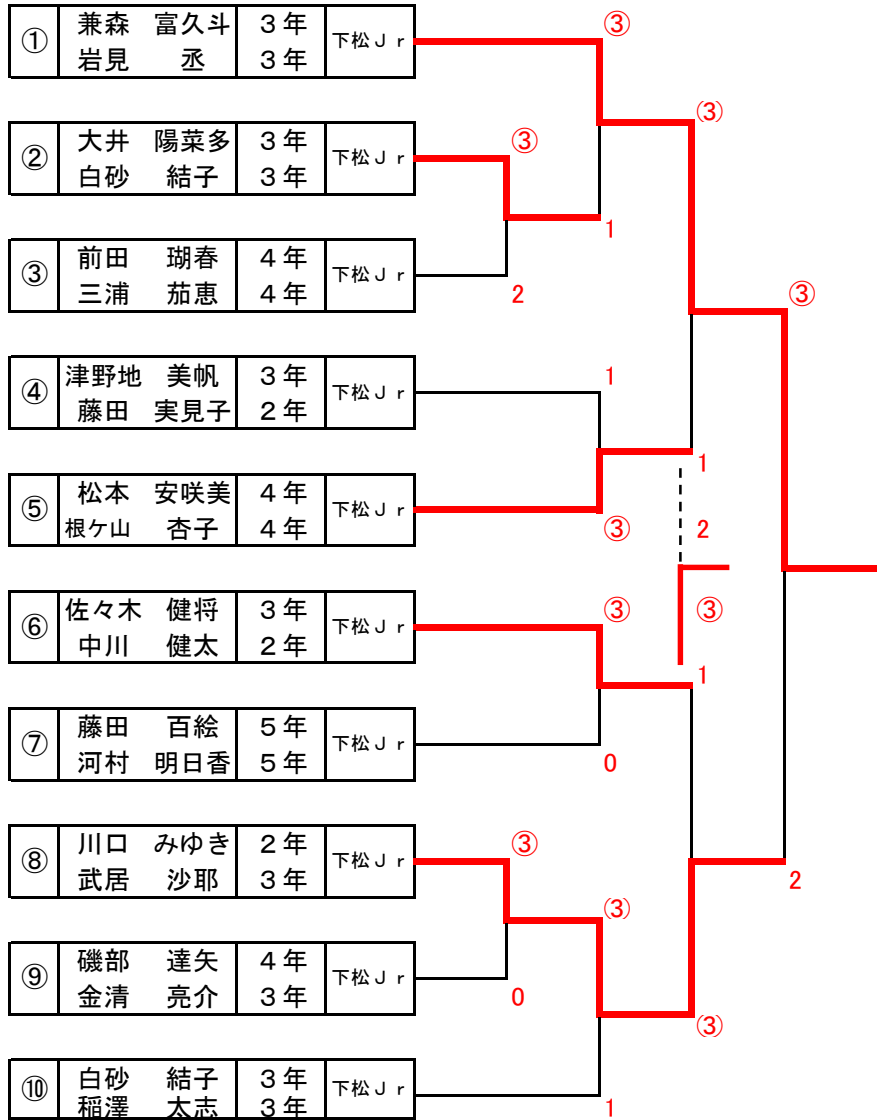

下松市内 小・中学生ソフトテニス大会 新人の部

本 戦

コンソレーションマッチ(敗者戦) (初戦敗退者)